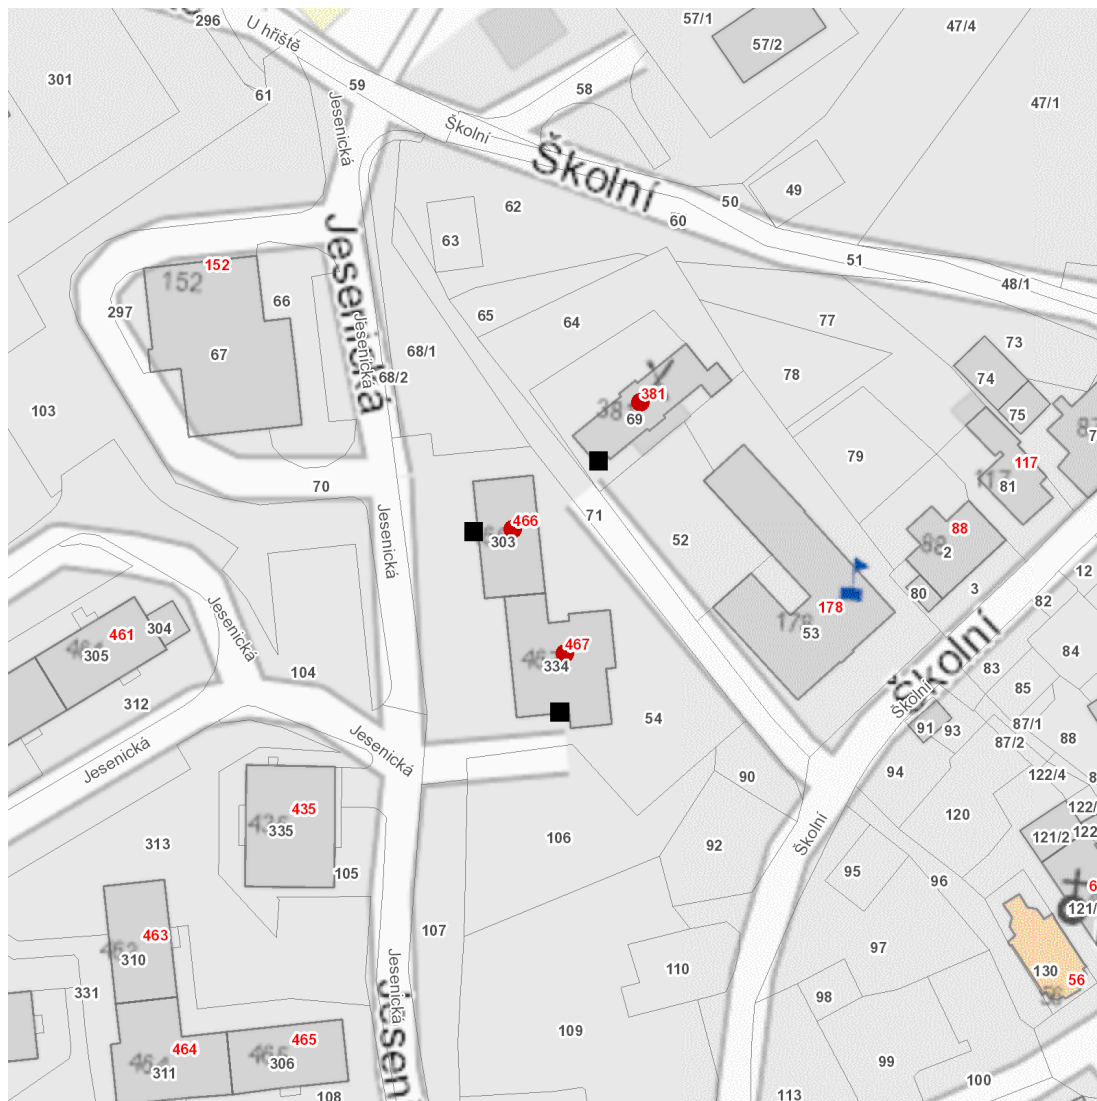

dne **4. 3. 2025** od **12:30** do **14:30** hodin

---

**Plánovaná odstávka zahrnuje tyto lokality:****Břidličná (okres Bruntál)**

Jesenická: č. p. 466, 467

Školní: č. p. 381

---

**UPOZORNĚNÍ**

**Dotčené zařízení distribuční soustavy je nutné i v době odstávky považovat za zařízení pod napětím**, a proto vás žádáme o dodržení všech zásad bezpečnosti a provedení opatření potřebných k zamezení případných škod na zdraví a majetku. | Provozovatelé výroben elektřiny jsou povinni zajistit přerušeni dodávky elektřiny z výroby do vypnutého úseku distribuční soustavy.

**dne 4. 3. 2025 od 12:30 do 14:30 hodin****Orientační mapový podklad odstávkou dotčených lokalit****VYSVĚTLIVKY**

- – adresy dotčené odstávkou elektřiny
- – místa připojení k elektrické síti dotčená odstávkou

**INFORMACE ZASLÁNA**

IDDS: f5rbfaq (Město Břidličná)