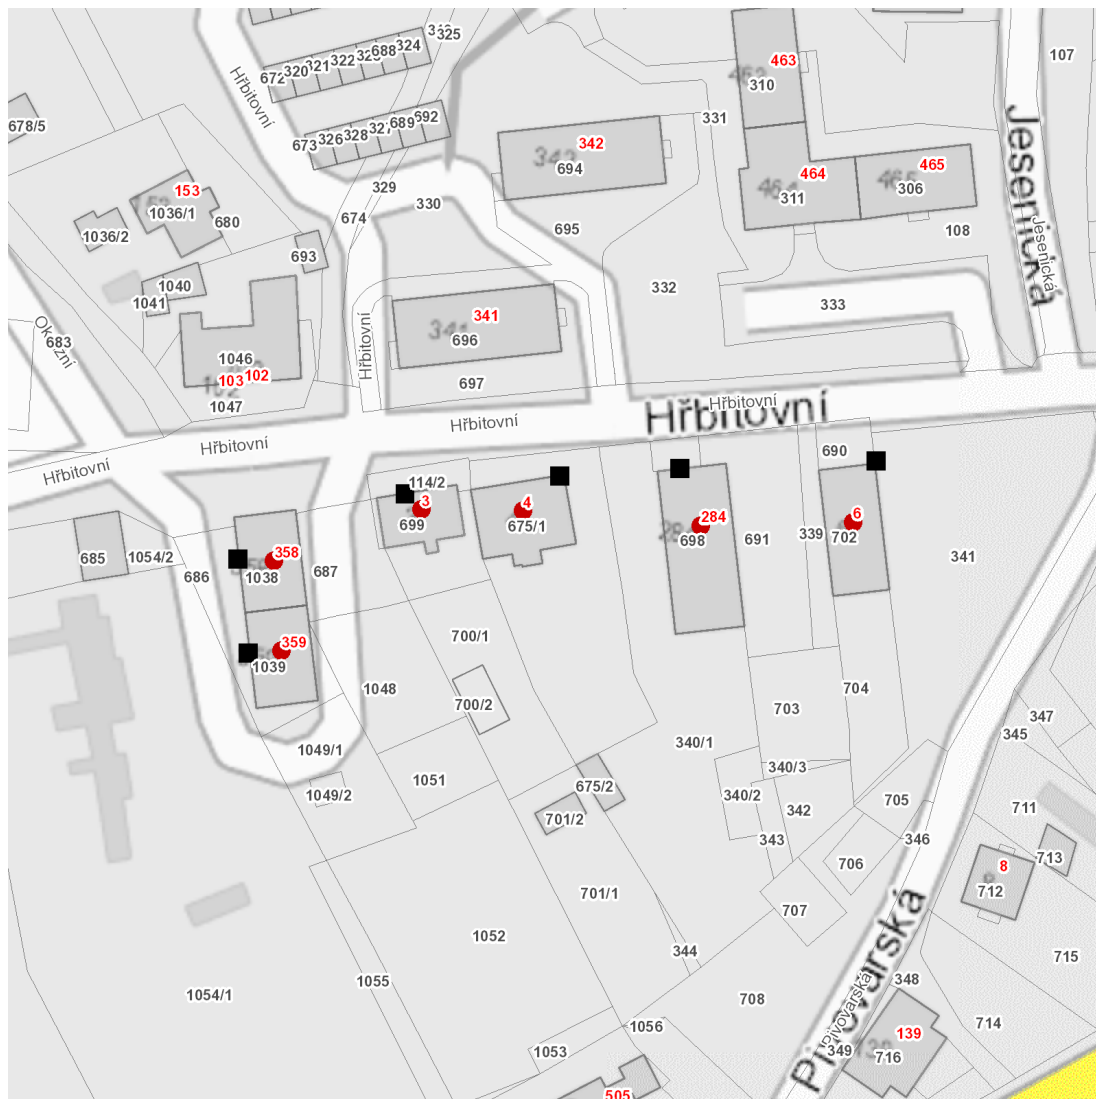

dne **3. 3. 2025** od **8:00** do **15:00** hodin

Plánovaná odstávka zahrnuje tyto lokality:

Břidličná (okres Bruntál)

Hřbitovní: č. p. 3, 4, 6, 284, 358, 359

UPOZORNĚNÍ

Dotčené zařízení distribuční soustavy je nutné i v době odstávky považovat za zařízení pod napětím, a proto vás žádáme o dodržení všech zásad bezpečnosti a provedení opatření potřebných k zamezení případných škod na zdraví a majetku. | Provozovatelé výroben elektřiny jsou povinni zajistit přerušení dodávky elektřiny z výroby do vypnutého úseku distribuční soustavy.

dne 3. 3. 2025 od 8:00 do 15:00 hodin

Orientační mapový podklad odstávkou dotčených lokalit

VYSVĚTLIVKY

- – adresy dotčené odstávkou elektřiny
- – místa připojení k elektrické síti dotčená odstávkou

INFORMACE ZASLÁNA

IDDS: f5rbfaq (Město Břidličná)