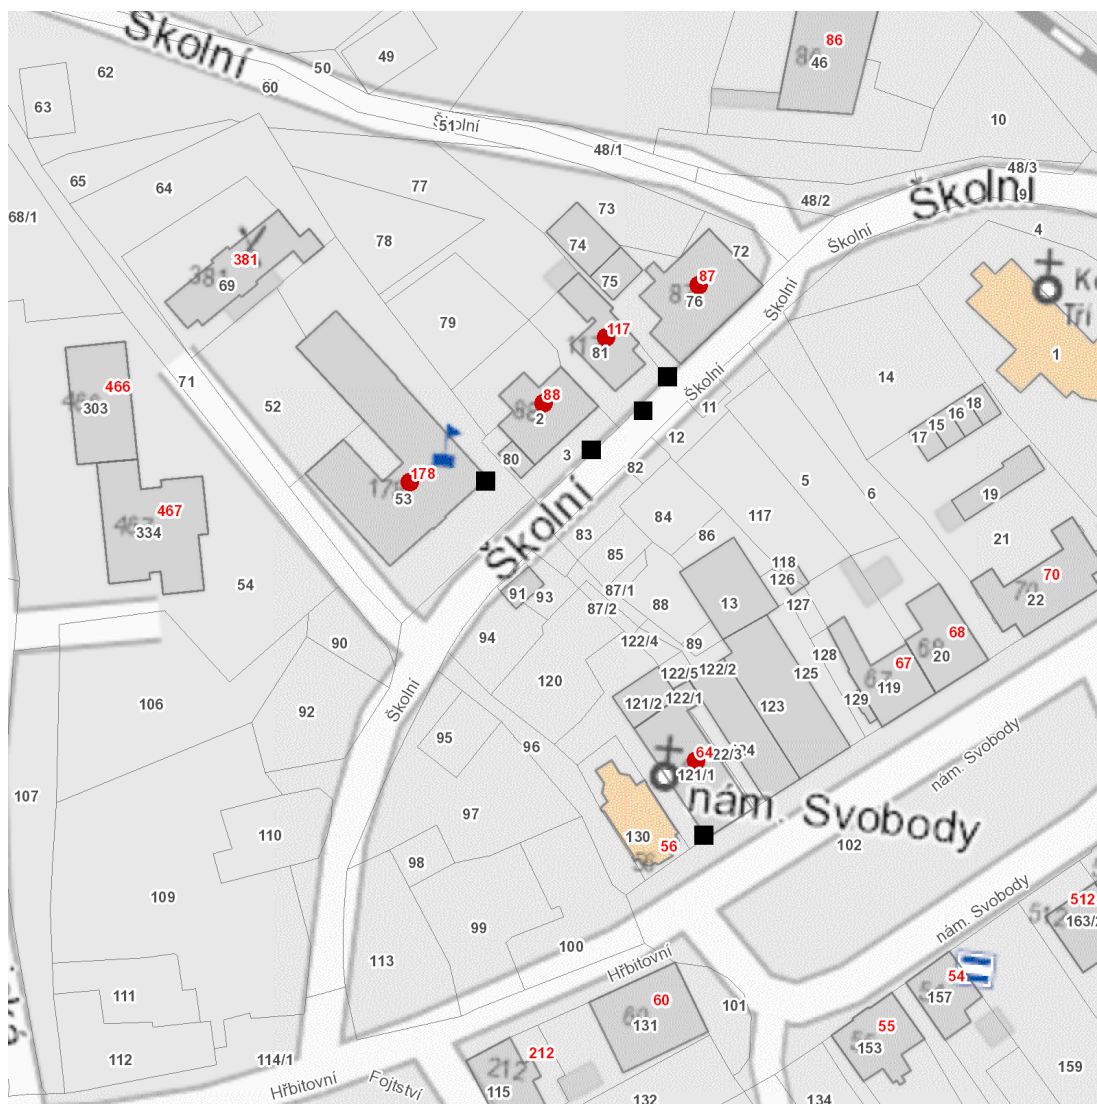

dne **19. 8. 2024** od **8:00** do **14:00** hodin

Plánovaná odstávka zahrnuje tyto lokality:**Břidličná (okres Bruntál)**

nám. Svobody: č. p. 64

Školní: č. p. 87, 88, 117, 178

UPOZORNĚNÍ

Dotčené zařízení distribuční soustavy je nutné i v době odstávky považovat za zařízení pod napětím, a proto vás žádáme o dodržení všech zásad bezpečnosti a provedení opatření potřebných k zamezení případných škod na zdraví a majetku. | Provozovatelé výroben elektřiny jsou povinni zajistit přerušeni dodávky elektřiny z výroby do vypnutého úseku distribuční soustavy.

dne 19. 8. 2024 od 8:00 do 14:00 hodin**Orientační mapový podklad odstávkou dotčených lokalit****VYSVĚTLIVKY**

- – adresy dotčené odstávkou elektřiny
- – místa připojení k elektrické síti dotčená odstávkou

INFORMACE ZASLÁNA

IDDS: f5rbfaq (Město Břidličná)