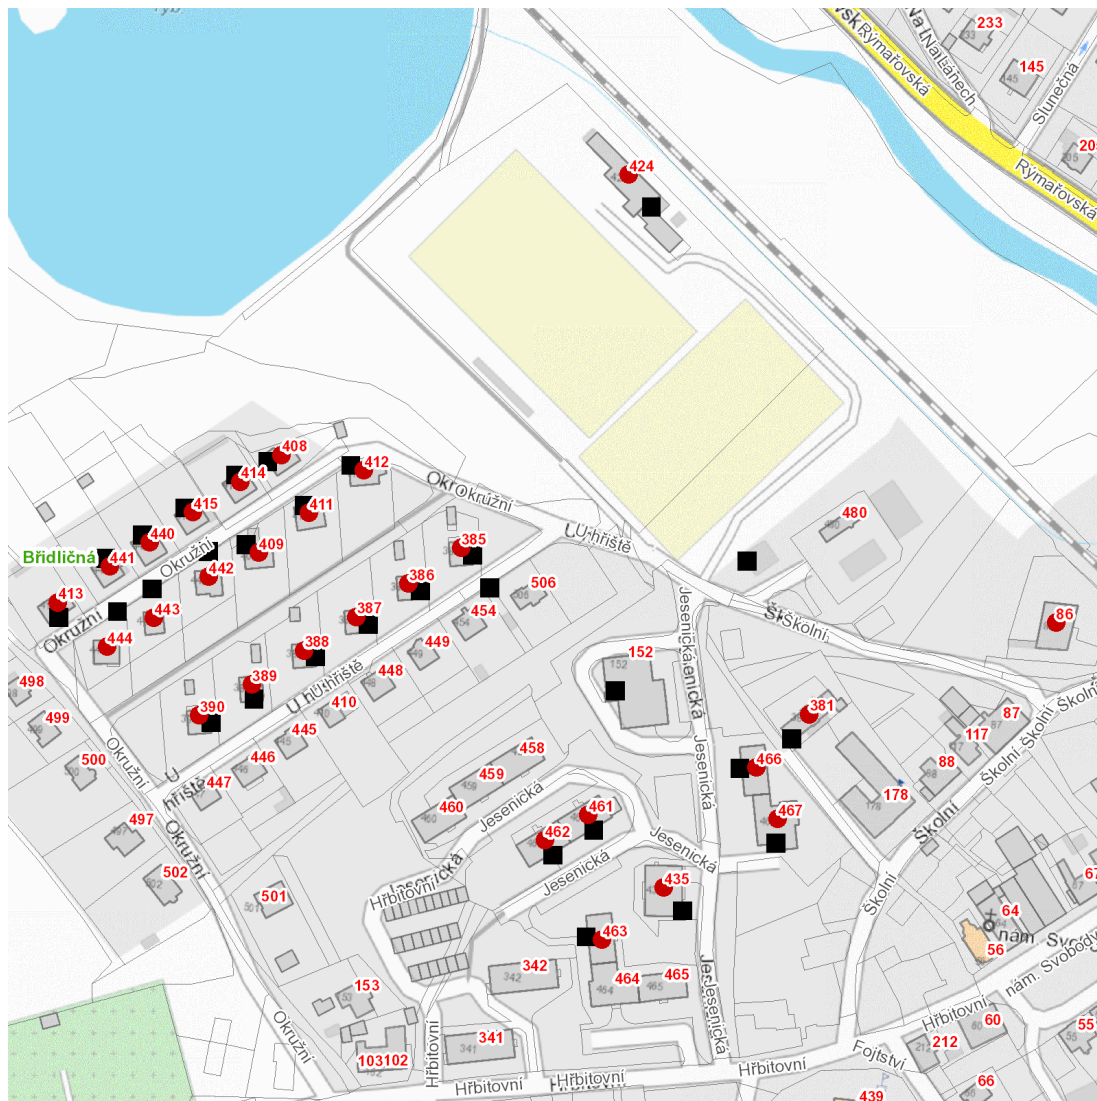

dne **2. 5. 2024** od **8:00** do **11:00** hodin

Plánovaná odstávka zahrnuje tyto lokality:**Břidličná (okres Bruntál)**

Jesenická: č. p. 435, 461, 462, 463, 466, 467

Okružní: č. p. 408, 409, 411-415, 440-444

dne 2. 5. 2024 od 8:00 do 11:00 hodin**Orientační mapový podklad odstávkou dotčených lokalit****VYSVĚTLIVKY**

- – adresy dotčené odstávkou elektřiny
- – místa připojení k elektrické síti dotčená odstávkou

INFORMACE ZASLÁNA

IDDS: f5rbfaq (Město Břidličná)