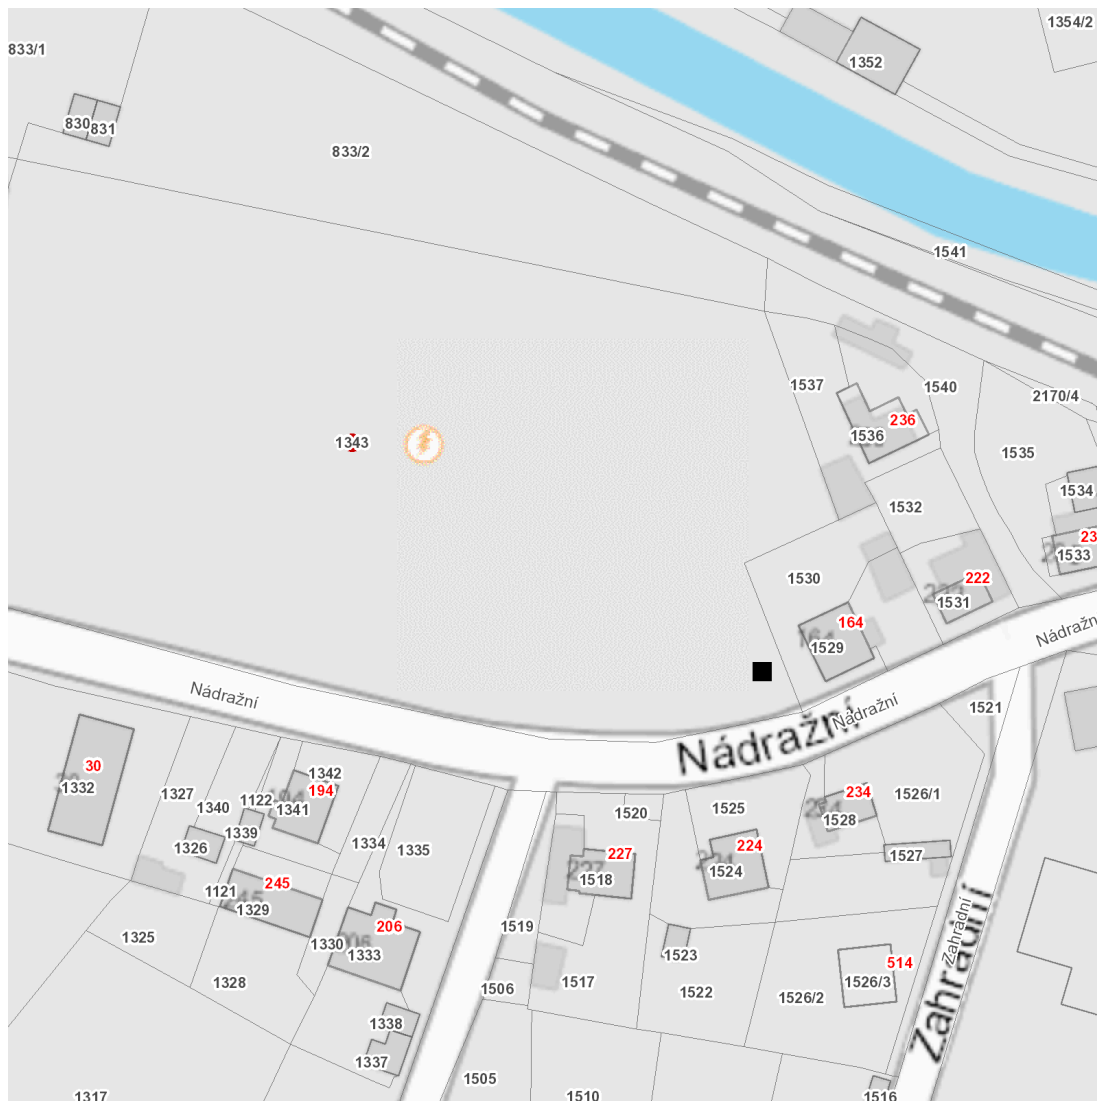

dne **5. 10. 2023** od **7:30** do **19:30** hodin

Plánovaná odstávka zahrnuje tyto lokality:

kat. území **Břidličná** (kód **614998**): parcelní č. 1343

UPOZORNĚNÍ

Dotčené zařízení distribuční soustavy je nutné i v době odstávky považovat za zařízení pod napětím, a proto vás žádáme o dodržení všech zásad bezpečnosti a provedení opatření potřebných k zamezení případných škod na zdraví a majetku. | Provozovatelé výroben elektřiny jsou povinni zajistit přerušení dodávky elektřiny z výroby do vypnutého úseku distribuční soustavy.

dne 5. 10. 2023 od 7:30 do 19:30 hodin**Orientační mapový podklad odstávkou dotčených lokalit****VYSVĚTLIVKY**

- – adresy dotčené odstávkou elektřiny
- – místa připojení k elektrické síti dotčená odstávkou

INFORMACE ZASLÁNA

IDDS: f5rbfaq (Město Břidličná)