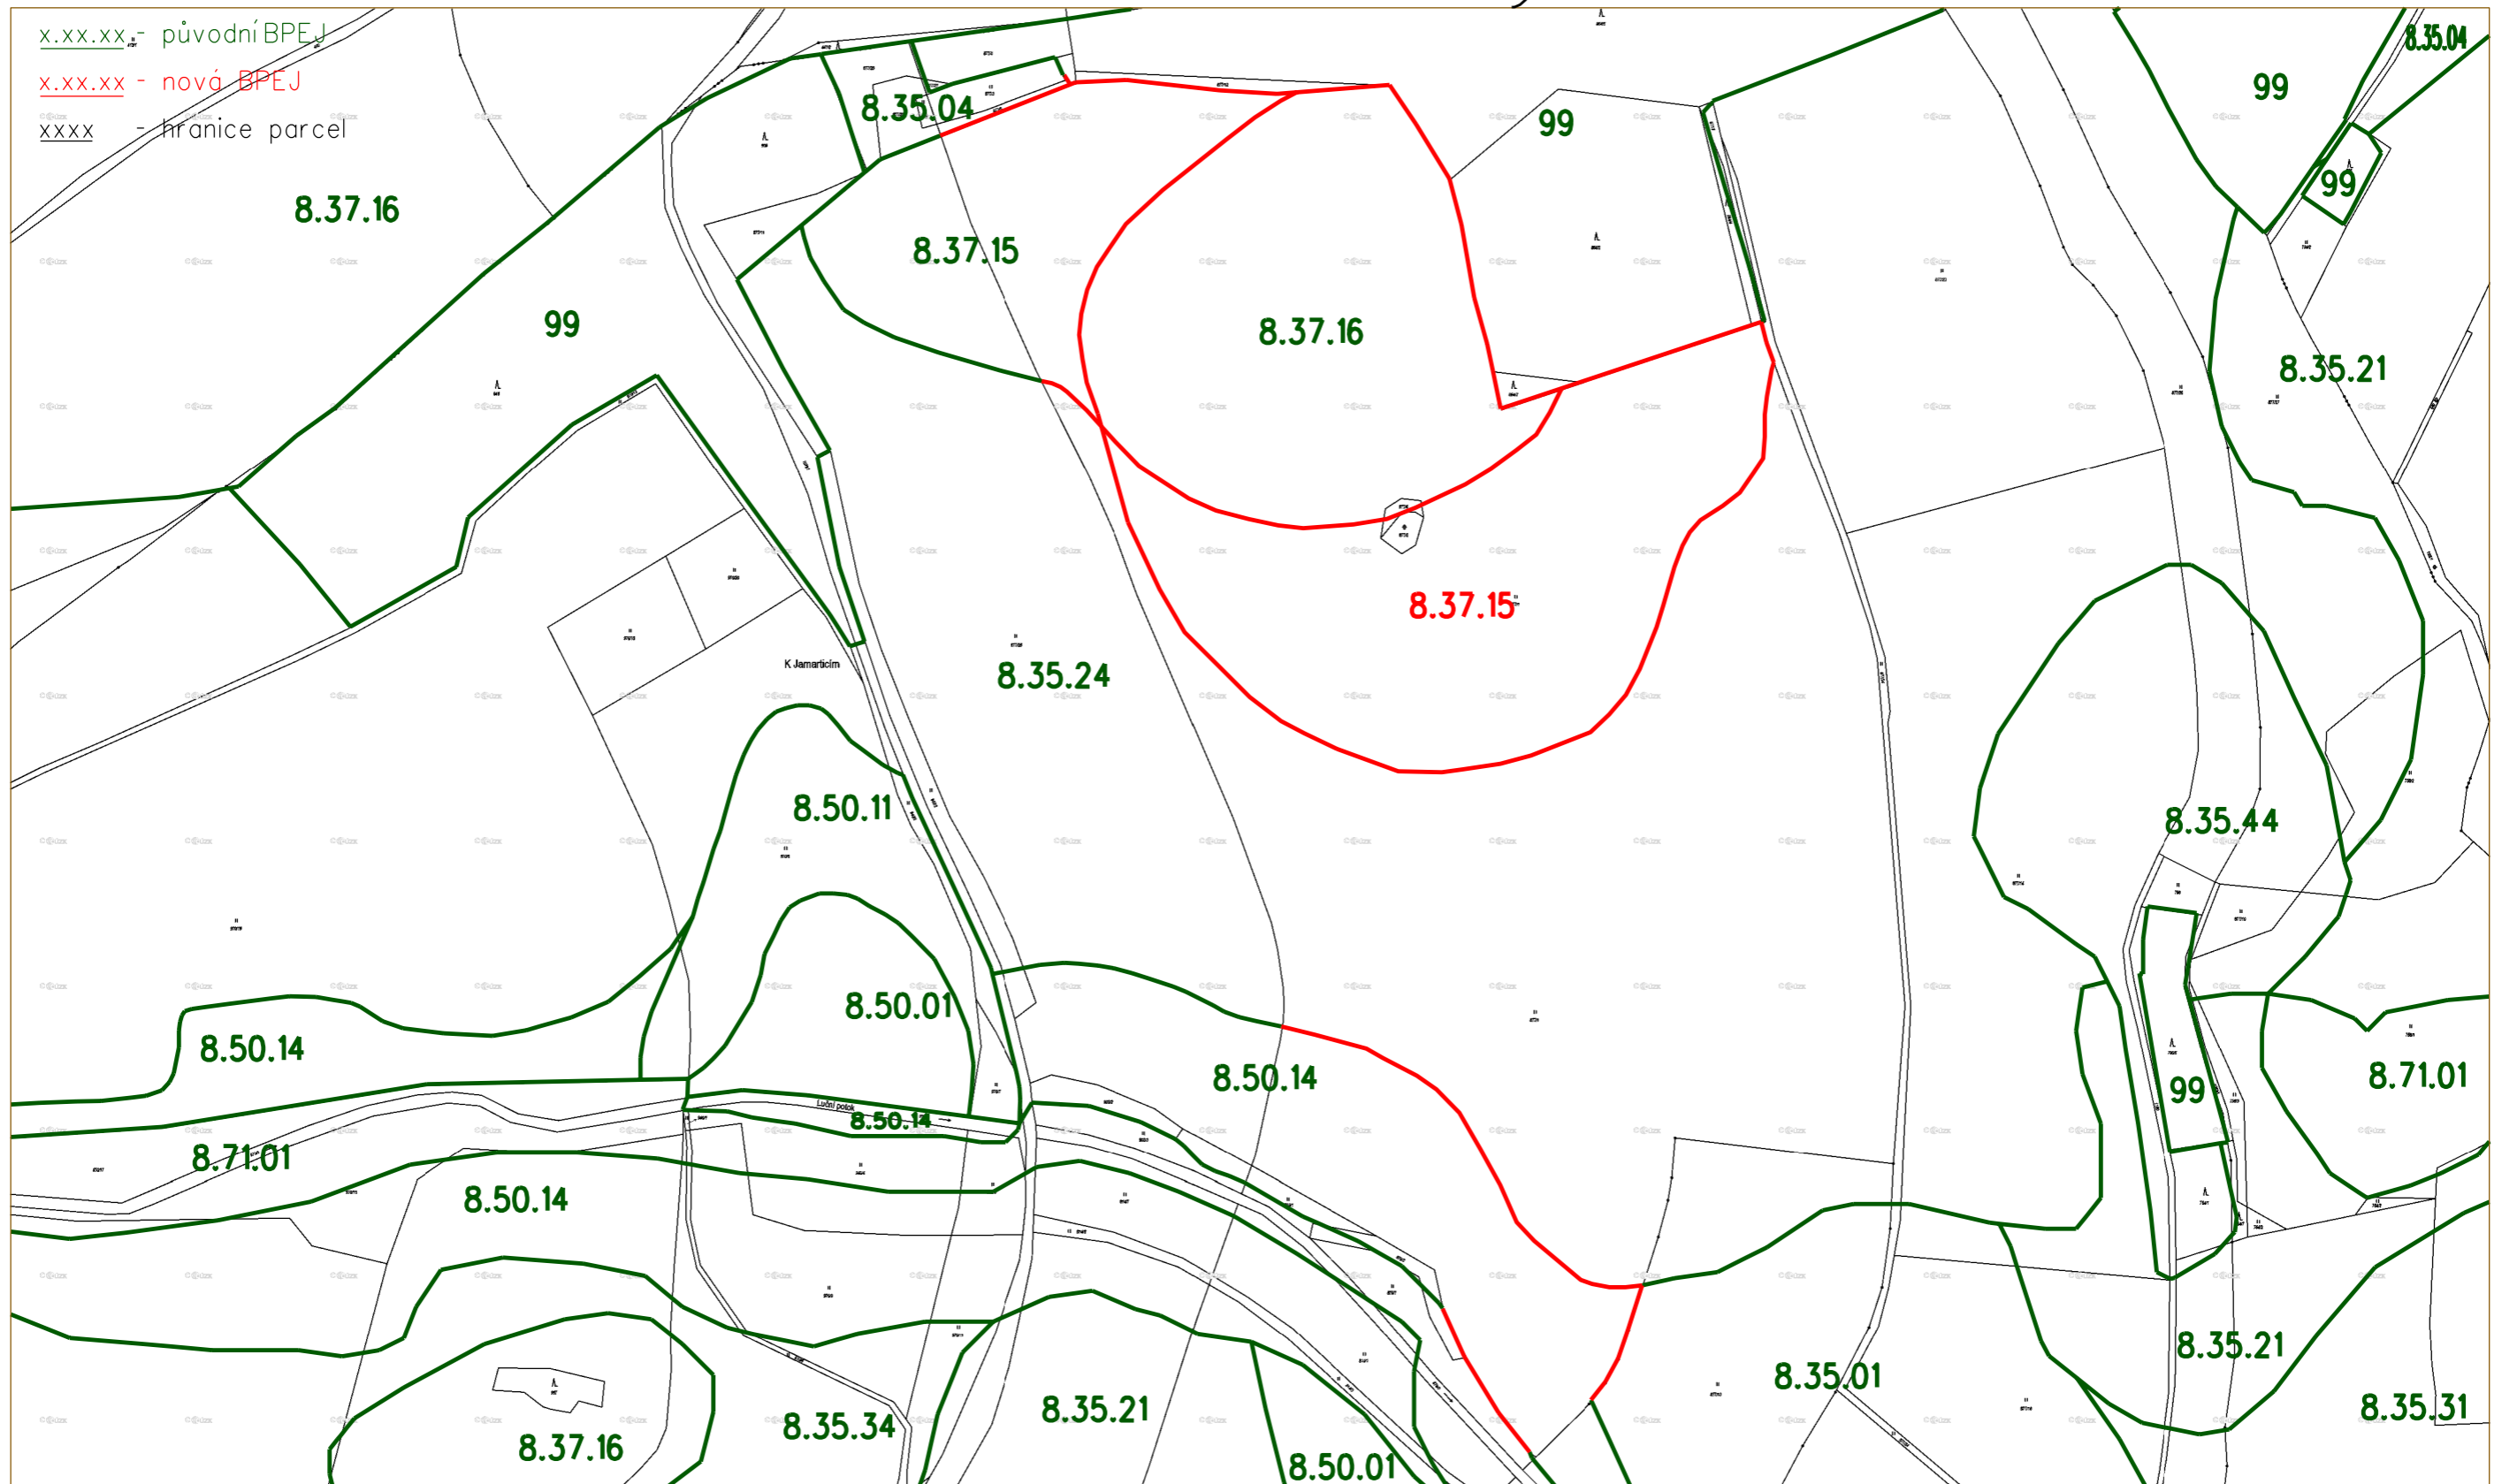

Snímek KMD

# k.ú. Albrechtice u Rýmařova

bonitační mapa

x.xx.xx<sub>0</sub> - původní BPEJ

x.xx.xx - nová BPEJ

xxxx - hranice parcel

1 : 3500

SPÚ