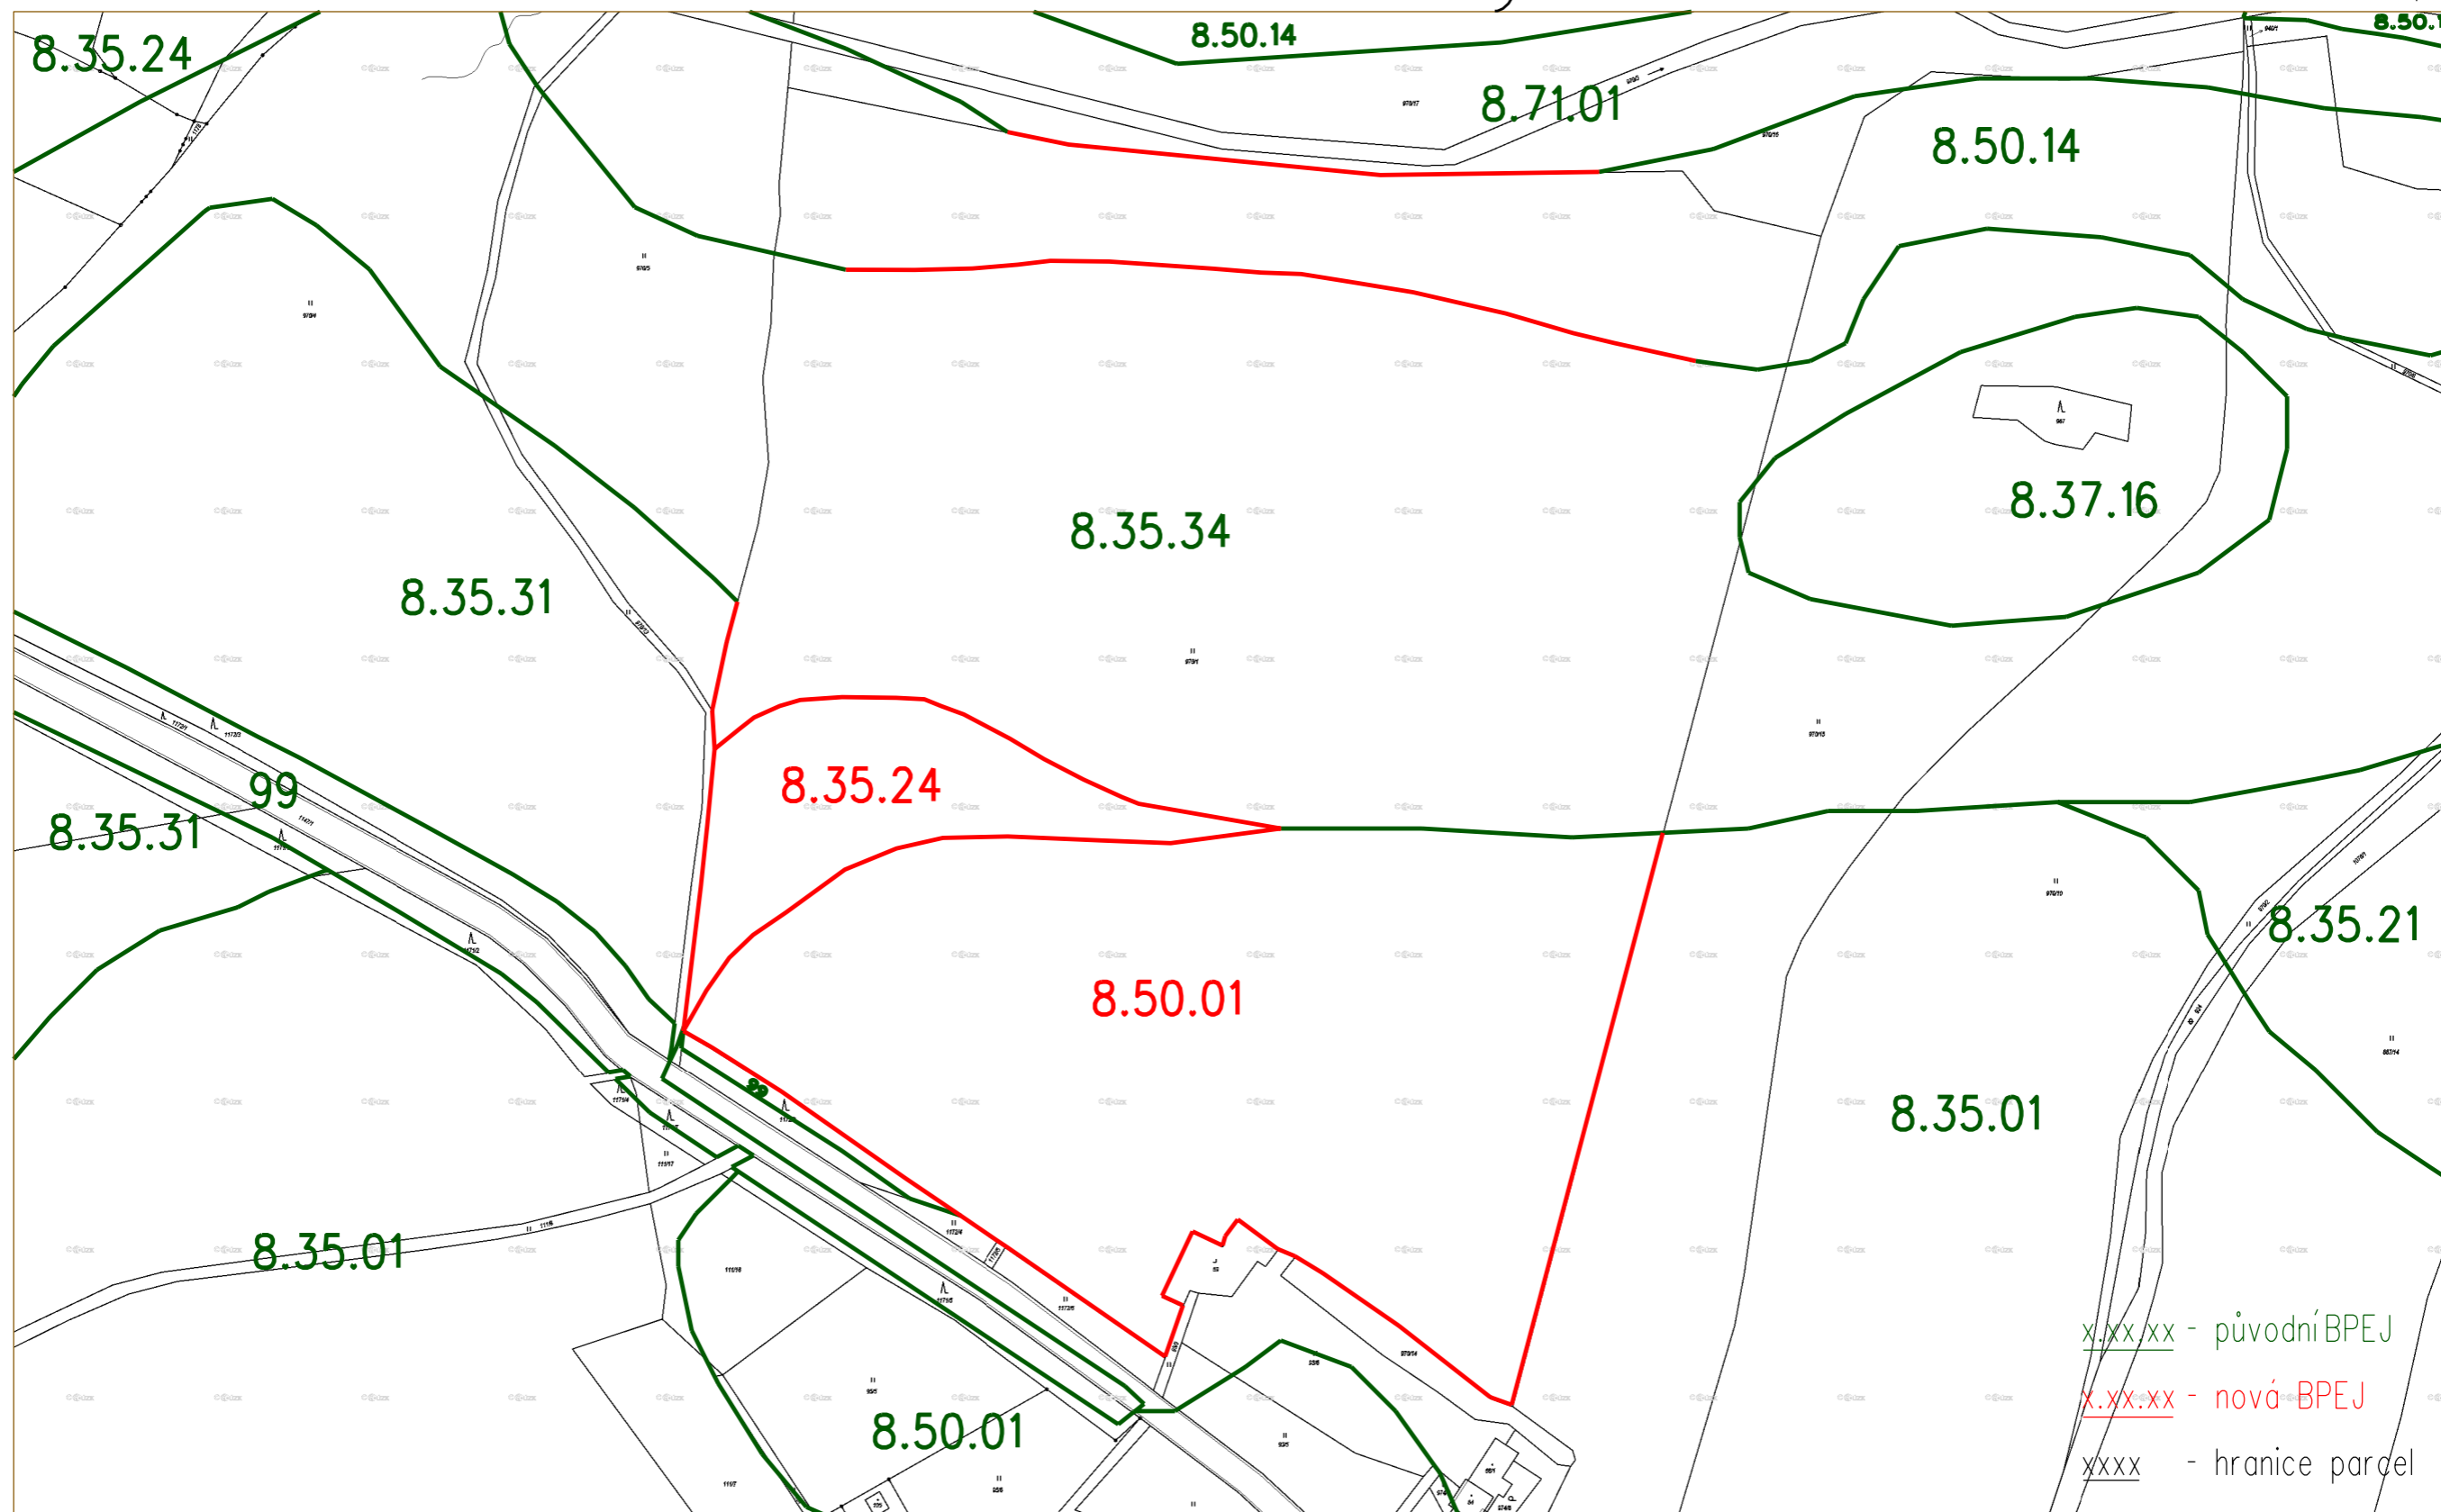

Snímek KMD

k.ú. Albrechtice u Rýmařova

bonitační mapa

x.xx.xx - původní BPEJ
x.xx.xx - nová BPEJ
xxxx - hranice parcel

1 : 2500

SPÚ