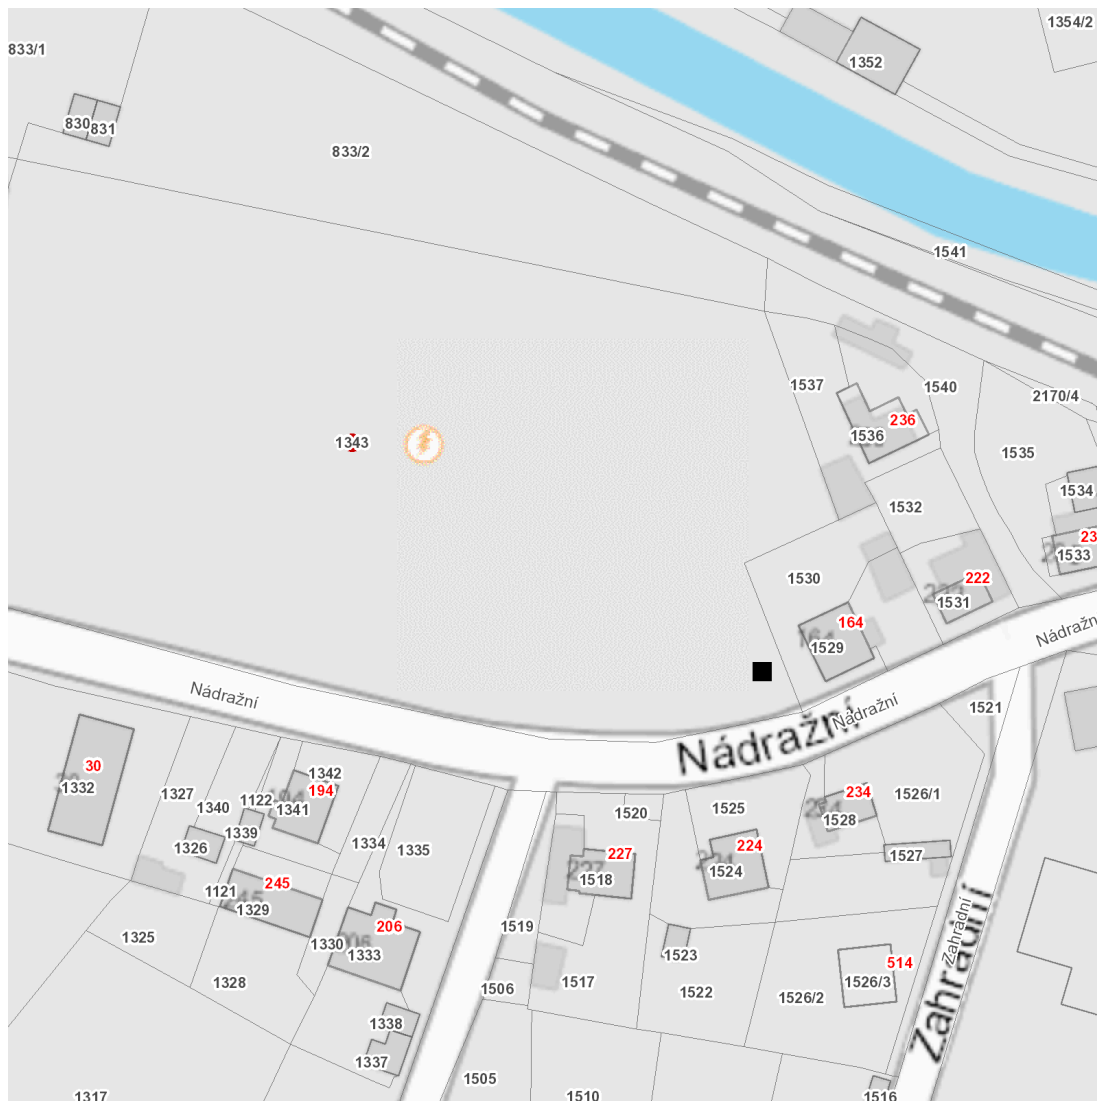

dne **13. 9. 2023** od **7:30** do **19:30** hodin

Plánovaná odstávka zahrnuje tyto lokality:

kat. území **Břidličná** (kód **614998**): parcelní č. 1343

UPOZORNĚNÍ

Dotčené zařízení distribuční soustavy je nutné i v době odstávky považovat za zařízení pod napětím, a proto vás žádáme o dodržení všech zásad bezpečnosti a provedení opatření potřebných k zamezení případných škod na zdraví a majetku. | Provozovatelé výroben elektřiny jsou povinni zajistit přerušeni dodávky elektřiny z výroby do vypnutého úseku distribuční soustavy.

dne 13. 9. 2023 od 7:30 do 19:30 hodin**Orientační mapový podklad odstávkou dotčených lokalit****VYSVĚTLIVKY**

- – adresy dotčené odstávkou elektřiny
- – místa připojení k elektrické síti dotčená odstávkou

INFORMACE ZASLÁNA

IDDS: f5rbfaq (Město Břidličná)