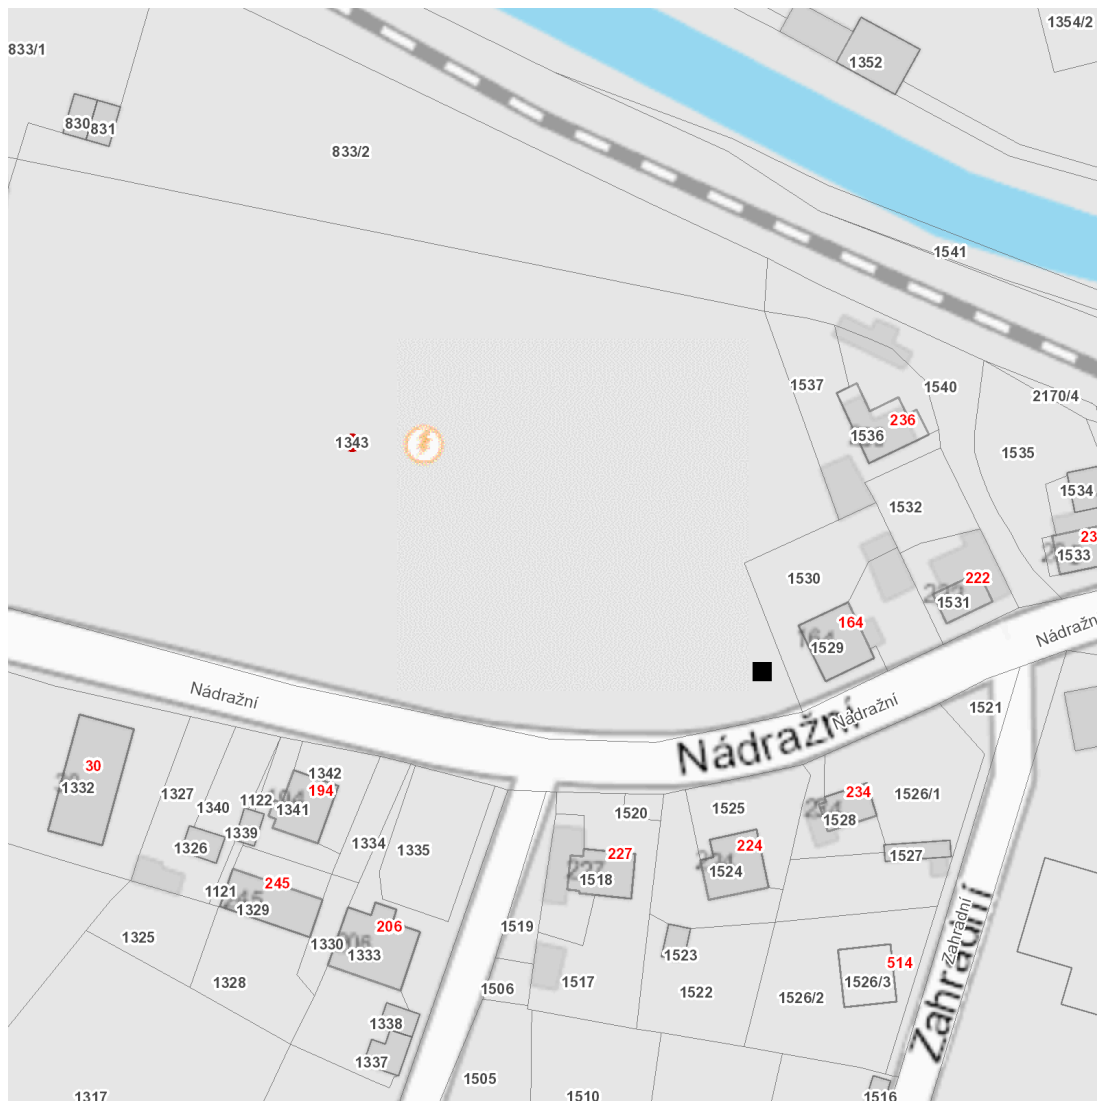

dne **6. 9. 2023** od **7:30** do **19:30** hodin

Plánovaná odstávka zahrnuje tyto lokality:

kat. území **Břidličná** (kód **614998**): parcelní č. 1343

UPOZORNĚNÍ

Dotčené zařízení distribuční soustavy je nutné i v době odstávky považovat za zařízení pod napětím, a proto vás žádáme o dodržení všech zásad bezpečnosti a provedení opatření potřebných k zamezení případných škod na zdraví a majetku. | Provozovatelé výroben elektřiny jsou povinni zajistit přerušení dodávky elektřiny z výroby do vypnutého úseku distribuční soustavy.

dne 6. 9. 2023 od 7:30 do 19:30 hodin**Orientační mapový podklad odstávkou dotčených lokalit****VYSVĚTLIVKY**

- – adresy dotčené odstávkou elektřiny
- – místa připojení k elektrické síti dotčená odstávkou

INFORMACE ZASLÁNA

IDDS: f5rbfaq (Město Břidličná)