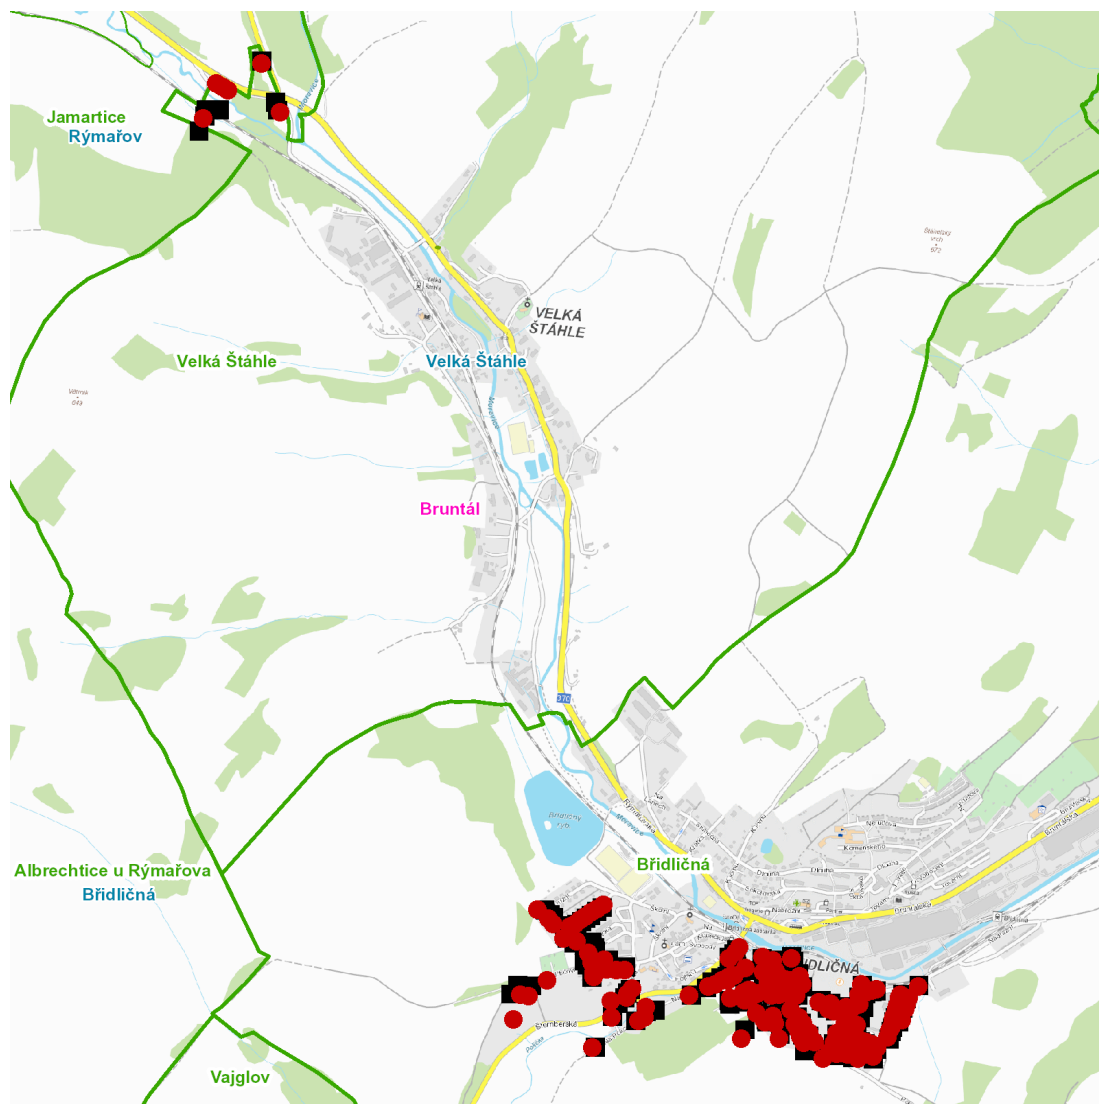

dne **2. 8. 2023** od **8:00** do **16:00** hodin

---

**Plánovaná odstávka zahrnuje tyto lokality:****Břidličná (okres Bruntál)**

**Hřbitovní: č. p.** 3, 4, 6, 102, 103, 153, 284, 341, 358, 359

**Chalupnická: č. p.** 41, 48, 114, 166

### Orientační mapový podklad odstávkou dotčených lokalit

#### VYSVĚTLIVKY

- – adresy dotčené odstávkou elektřiny
- – místa připojení k elektrické síti dotčená odstávkou