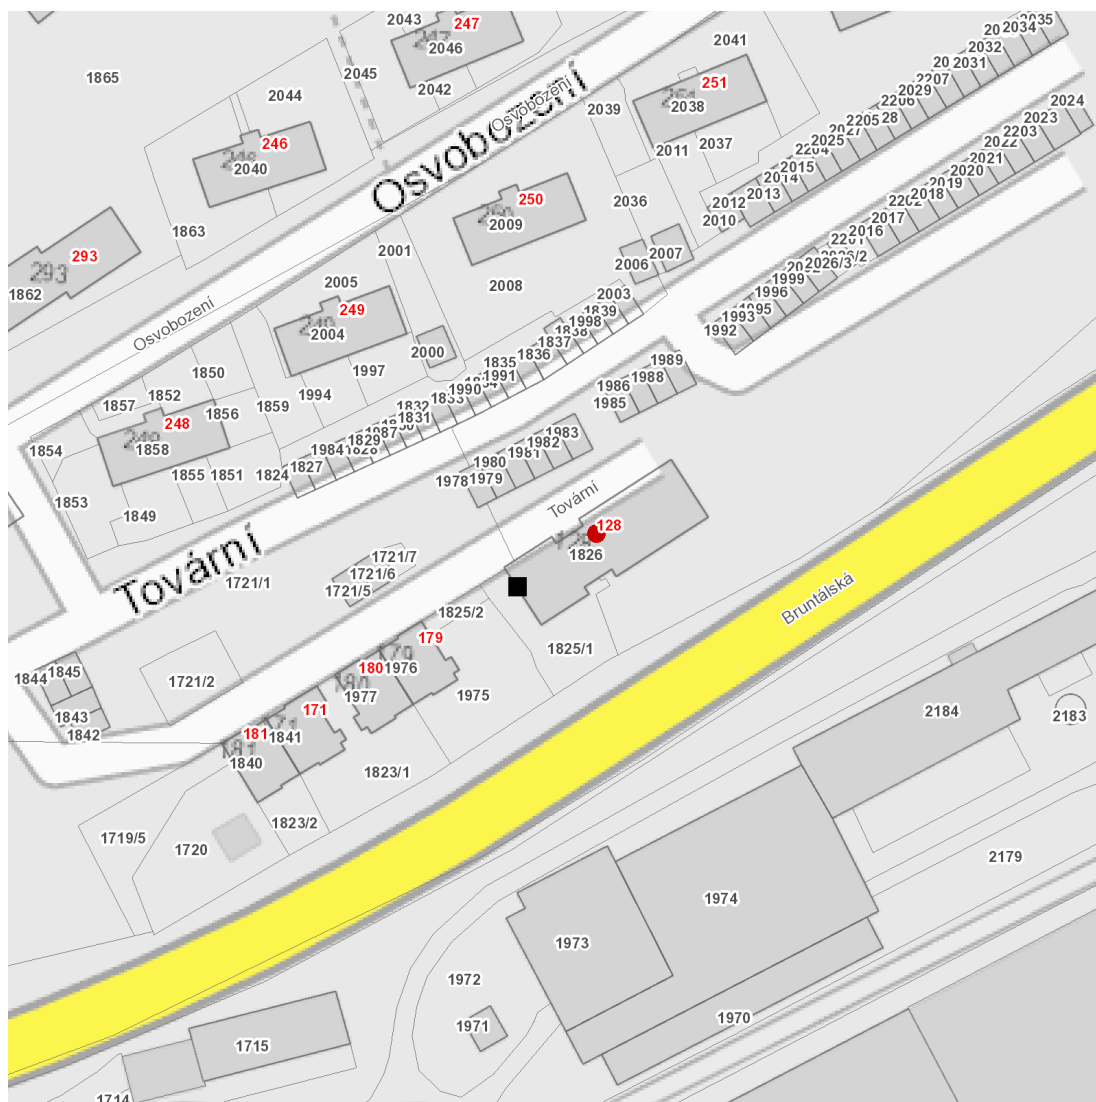

dne **24. 10. 2022** od **7:30** do **11:00** hodin

---

**Plánovaná odstávka zahrnuje tyto lokality:**

**Břidličná (okres Bruntál)**

Tovární: č. p. 128

---

**dne 24. 10. 2022 od 7:30 do 11:00 hodin****Orientační mapový podklad odstávkou dotčených lokalit****VYSVĚTLIVKY**

- – adresy dotčené odstávkou elektřiny
- – místa připojení k elektrické síti dotčená odstávkou