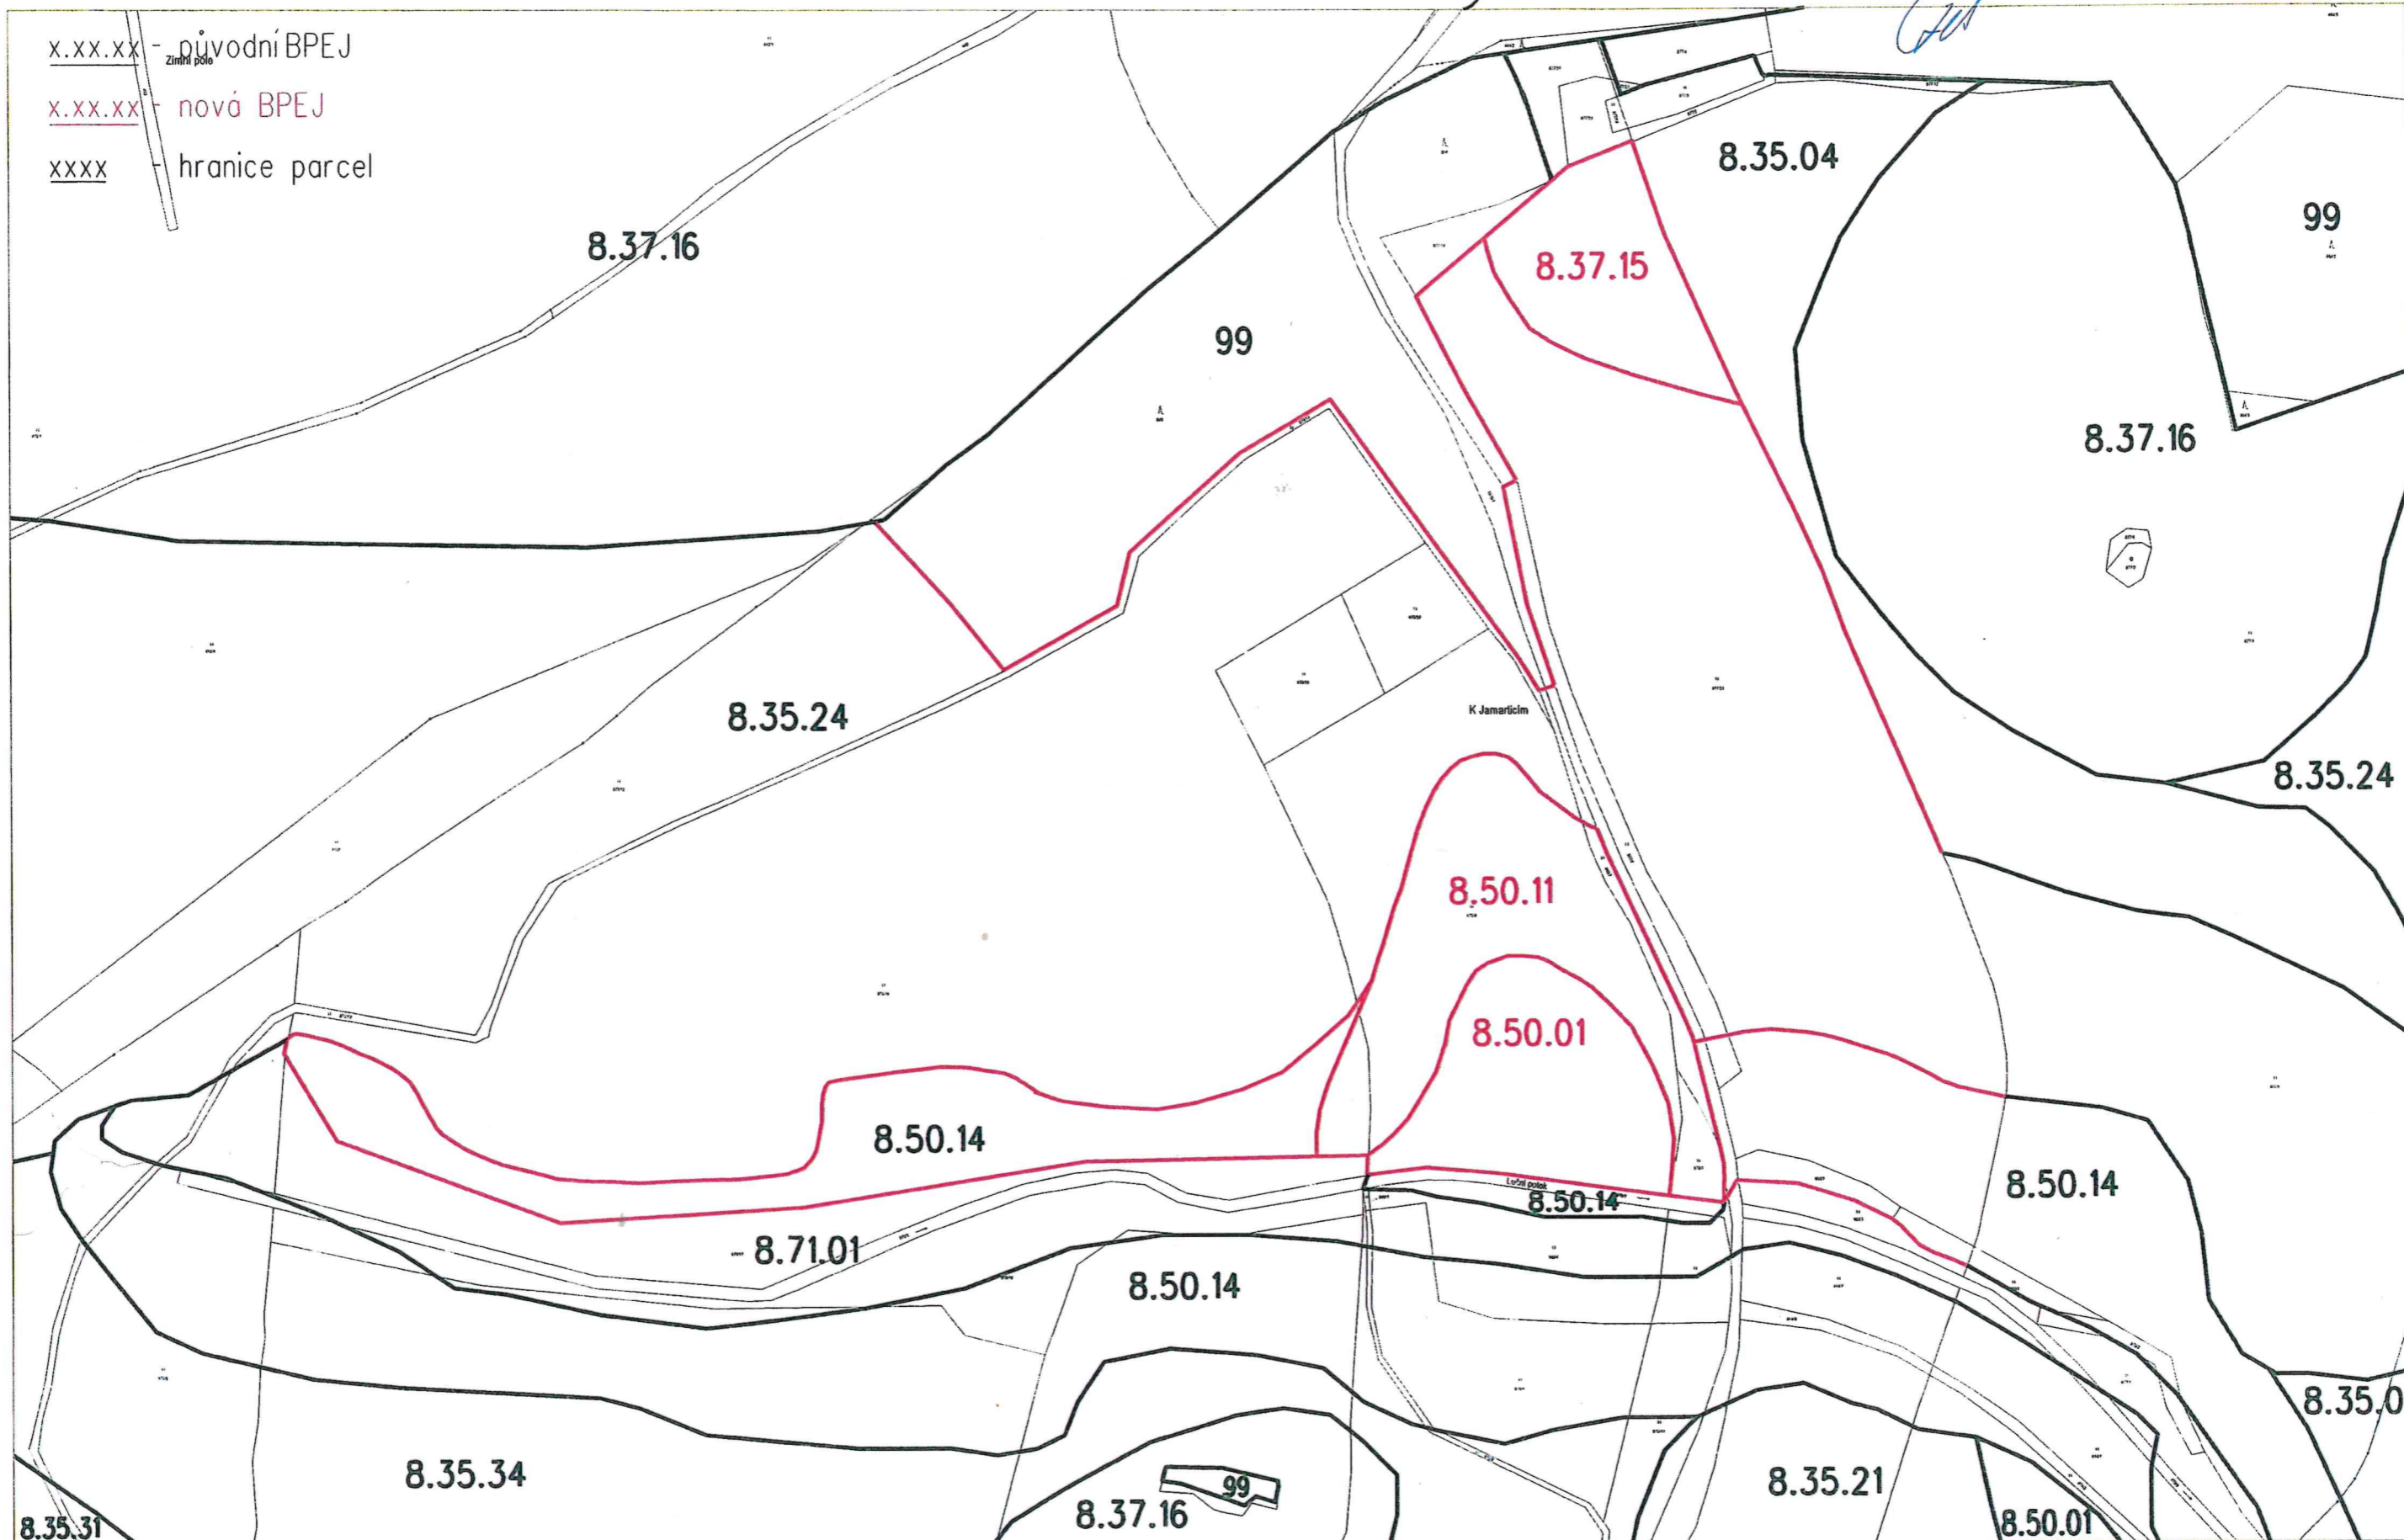

Snímek KMD

k.ú. Albrechtice u Rýmařova

STÁTNÍ POZEMKOVÝ ÚŘAD
Husinecká 1024/11a
130 00 Praha 3
bonitační mapa

- x.xx.xx - původní BPEJ
zrnitá čára
- x.xx.xx - nová BPEJ
červená čára
- xxxx - hranice parcel
černá čára

1 : 3000

SPÚ