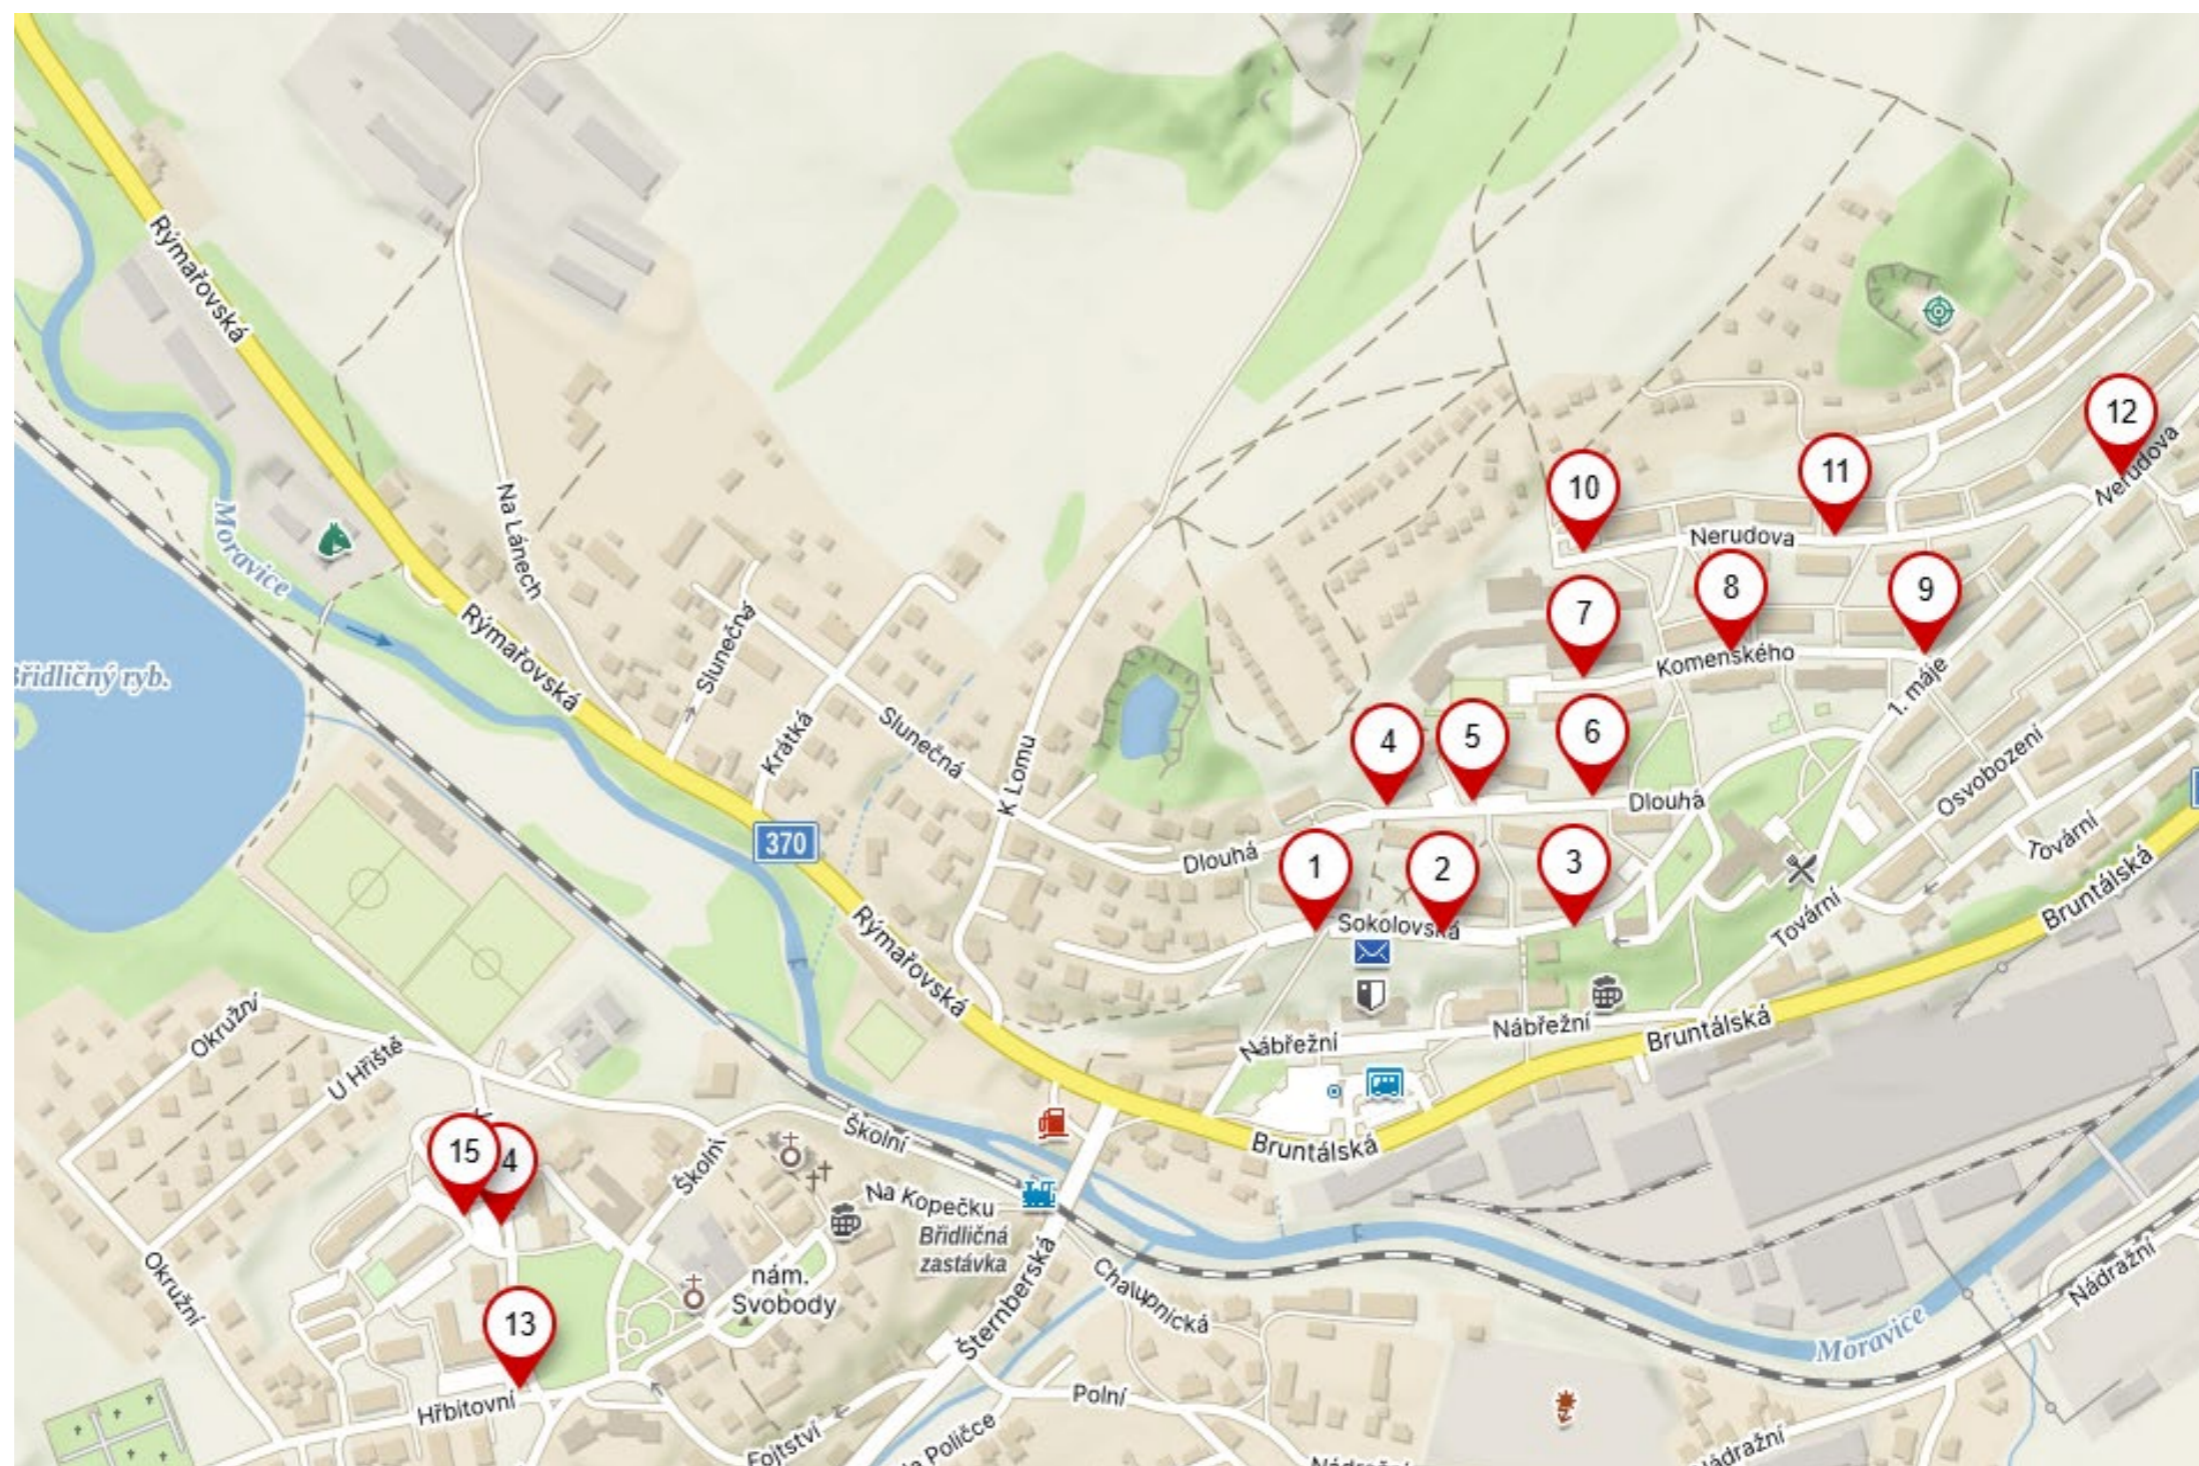

## V Břidličné třídíme gastroodpad

(rostlinný a živočišný)

z našich domácností

Kde najdete v Břidličné  
sběrné nádoby?? →

## Upozornění !!!

Pokud tento odpad třídíte a žijete v panelovém nebo činžovním domě v Břidličné, můžete si na podatelně Městského úřadu v Břidličné vyzvednout zdarma 5l nádobku, která Vám poslouží k vytřídění přímo ve Vaší kuchyni.